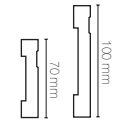

Rodapé
Moderna

15x50
15x70
15x80
15x100
15x120
15x150
15x200

Consultar medidas disponíveis.

Rodapé
de sobrepor

18x120

Guarnição
Moderna

15x70
15x100

valor eterno