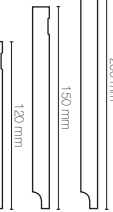

Rodapé
Moderna

15x50
15x70
15x80
15x100
15x120
15x150
15x200

Consultar medidas disponíveis.

Rodapé
de sobrepor

18x120

Guarnição
Moderna

15x70
15x100

valor eterno