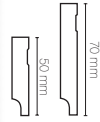

Nogueira
Natural

15x50
15x70

Capuccino

15x50
15x70