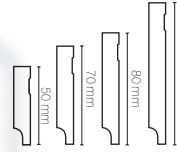

Rodapé
Moderna

15x50
15x70
15x80
15x100
15x120
15x150
15x200