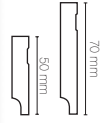

Carvalho
Maiorca

15x50
15x70