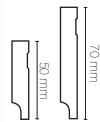

15x50
15x70

Nogueira
Natural

15x50
15x70

Capuccino

15x50
15x70

Produtos em MDF laminados com papel melamínico de alta resistência, prontos. Praticidade de instalação, valorização do seu ambiente.

tendência atual