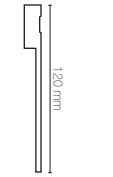

Rodapé
Moderna

15x50
15x70
15x80
15x100
15x120
15x150
15x200

Consultar medidas disponíveis.

Rodapé
de sobrepor

18x120

Guarnição
Moderna

15x70
15x100

valor eterno