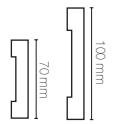

Guarnição
Quina-viva

15x70
15x100

Produtos em MDF revestidos com película pet que além da sua beleza proporciona inúmeras vantagens tornando este material um produto realmente diferenciado.