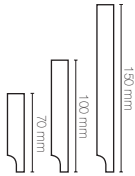

linha colors

linha moderna

linha tradicional

pequeno detalhe

Carvalho
Maiorca

15x50
15x70

Nogueira
Natural

15x50
15x70

Capuccino

15x50
15x70

Produtos em MDF laminados com papel melamínico de alta resistência, prontos. Praticidade de instalação, valorização do seu ambiente.

tendência atual

Rodapé
Moderna

15x50
15x70
15x80
15x100
15x120
15x150
15x200

Consultar medidas disponíveis.

Rodapé
de sobrepor

18x120

Guarnição
Moderna

15x70
15x100

valor eterno

Rodapé
Quina-viva

15x70
15x100
15x150

Guarnição
Quina-viva

15x70
15x100

Produtos em MDF revestidos com película pet que além da sua beleza proporciona inúmeras vantagens tornando este material um produto realmente diferenciado.