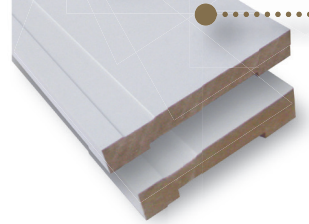

Rodapé
Moderna

15x50
15x70
15x80
15x100
15x120
15x150
15x200

Consultar medidas disponíveis.

Rodapé
de sobrepor

18x120

Guarnição
Moderna

15x70
15x100

valor eterno